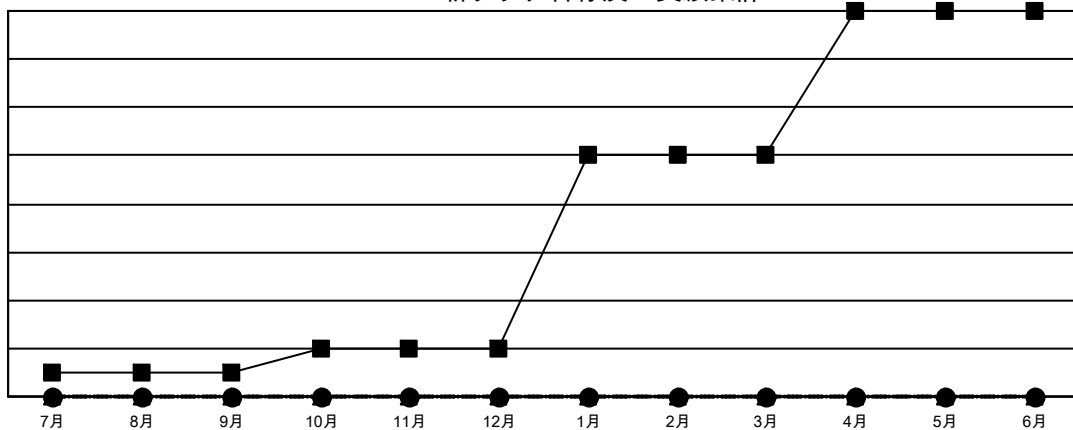

GAT MONTHLY MEMBERSHIP PROGRESS REPORT

Results as of: 11/30/2021

Multiple District 335

LOCATION: JAPAN

クラブ			
結果：2021-2022			
四半期	新クラブ目標	新クラブ	解散クラブ
7月/8月/9月	1	0	3
10月/11月/12月	1	0	0
1月/2月/3月	8	0	0
4月/5月/6月	6	0	0

名			
結果：2021-2022			
四半期	会員純増目標	会員増強実績	退会者(転籍を含む)実際
7月/8月/9月	350	288	142
10月/11月/12月	310	152	91
1月/2月/3月	380	0	0
4月/5月/6月	260	0	0

新クラブ目標及び実績累計

会員目標及び実績累計

解散クラブ: 3	
退会者	
物故会員	44
クラブ解散	0
その他	188
合計	232

183 CLUBS OF 382 一名以上の新会
員を登録