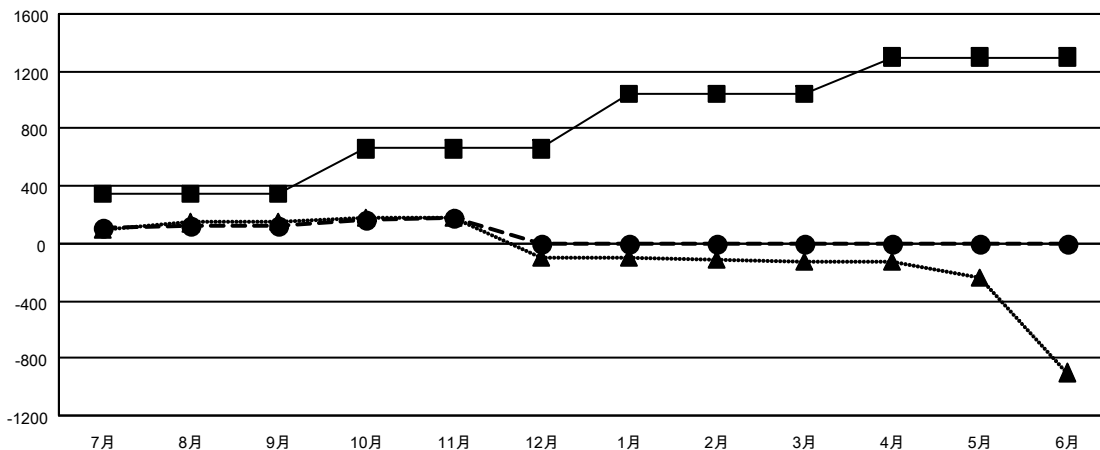

GAT MONTHLY MEMBERSHIP PROGRESS REPORT

Results as of: 11/30/2021

Multiple District 335

LOCATION: JAPAN

クラブ			
結果：2021-2022			
四半期	新クラブ目標	新クラブ	解散クラブ
7月/8月/9月	1	0	3
10月/11月/12月	1	0	0
1月/2月/3月	8	0	0
4月/5月/6月	6	0	0

名			
結果：2021-2022			
四半期	会員純増目標	会員増強実績	退会者(転籍を含む)実際
7月/8月/9月	350	288	142
10月/11月/12月	310	152	91
1月/2月/3月	380	0	0
4月/5月/6月	260	0	0

新クラブ目標及び実績累計

会員目標及び実績累計

解散クラブ: 3	
退会者	
物故会員	44
クラブ解散	0
その他	188
合計	232

183 CLUBS OF 382 一名以上の新会
員を登録